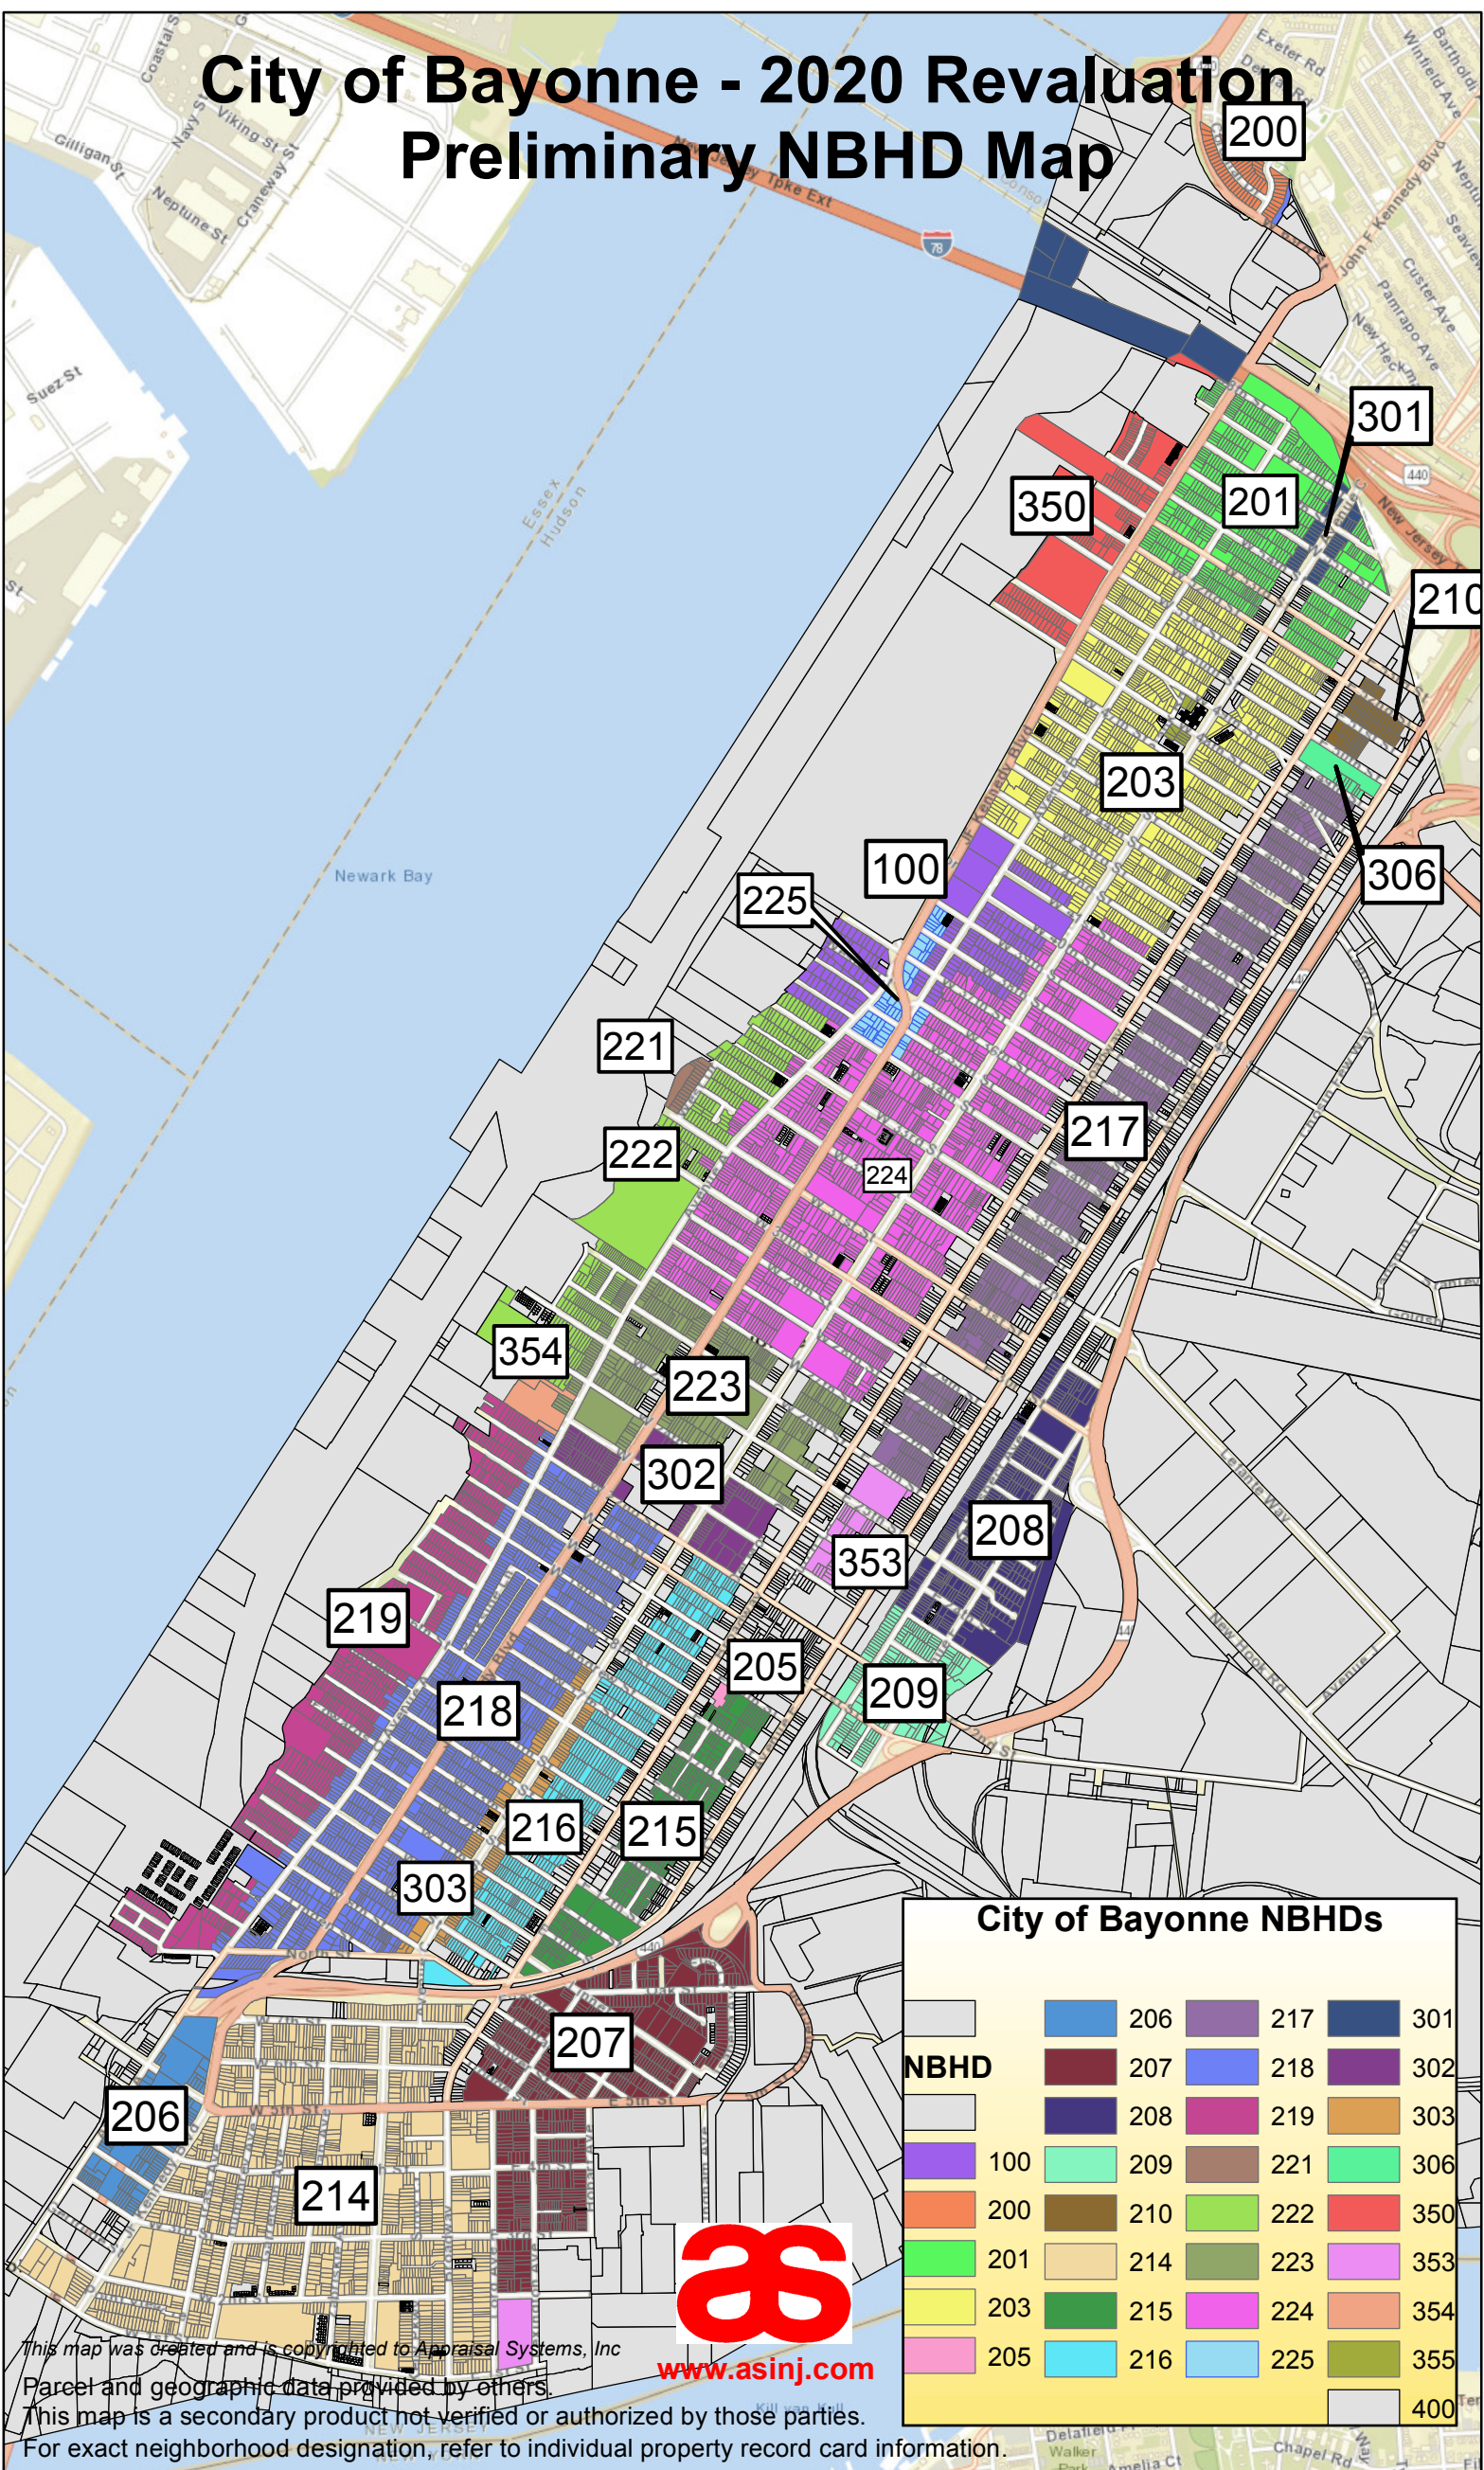

# City of Bayonne - 2020 Revaluation Preliminary NBHD Map

**City of Bayonne NBHDs**

206	217	301
207	218	302
208	219	303
100	220	304
209	221	305
210	222	306
211	223	307
212	224	308
213	225	309
214	226	310
215	227	311
216	228	312
217	229	313
218	230	314
219	231	315
220	232	316
221	233	317
222	234	318
223	235	319
224	236	320
225	237	321
226	238	322
227	239	323
228	240	324
229	241	325
230	242	326
231	243	327
232	244	328
233	245	329
234	246	330
235	247	331
236	248	332
237	249	333
238	250	334
239	251	335
240	252	336
241	253	337
242	254	338
243	255	339
244	256	340
245	257	341
246	258	342
247	259	343
248	260	344
249	261	345
250	262	346
251	263	347
252	264	348
253	265	349
254	266	350
255	267	351
256	268	352
257	269	353
258	270	354
259	271	355
260	272	356
261	273	357
262	274	358
263	275	359
264	276	360
265	277	361
266	278	362
267	279	363
268	280	364
269	281	365
270	282	366
271	283	367
272	284	368
273	285	369
274	286	370
275	287	371
276	288	372
277	289	373
278	290	374
279	291	375
280	292	376
281	293	377
282	294	378
283	295	379
284	296	380
285	297	381
286	298	382
287	299	383
288	300	384
289	301	385
290	302	386
291	303	387
292	304	388
293	305	389
294	306	390
295	307	391
296	308	392
297	309	393
298	310	394
299	311	395
300	312	396
301	313	397
302	314	398
303	315	399
304	316	400

This map was created and is copyrighted to Appraisal Systems, Inc  
 Parcel and geographic data provided by others.  
 This map is a secondary product not verified or authorized by those parties.  
 For exact neighborhood designation, refer to individual property record card information.